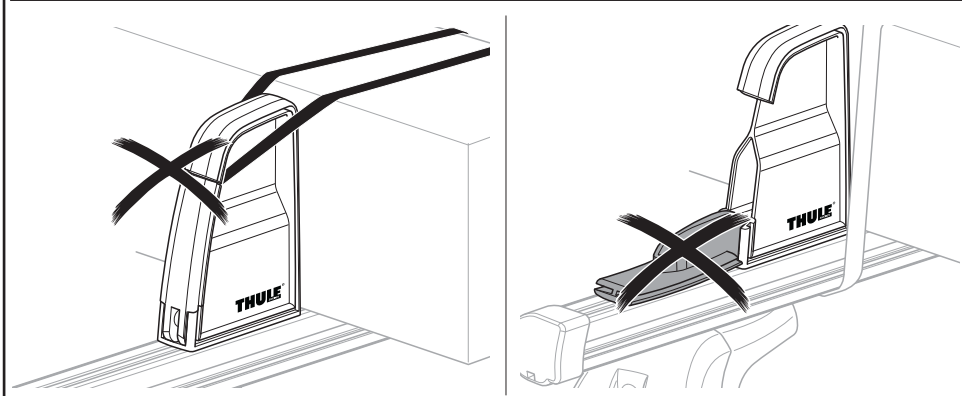

5

! 323

i

380g

10-15 kg

BAUART
GEPRÜFT
TYPE
APPROVED

Load Stop
314

323