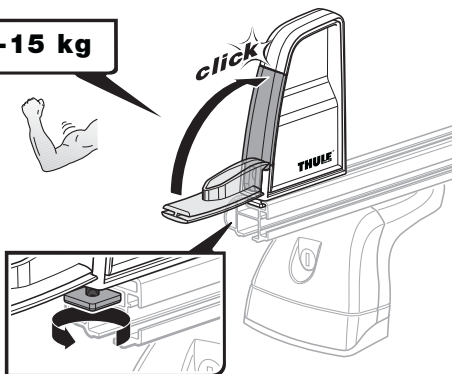

5

! 323

i

380g

10-15 kg

BAUART
GEPRÜFT
TYPE
APPROVED

Load Stop
314

323